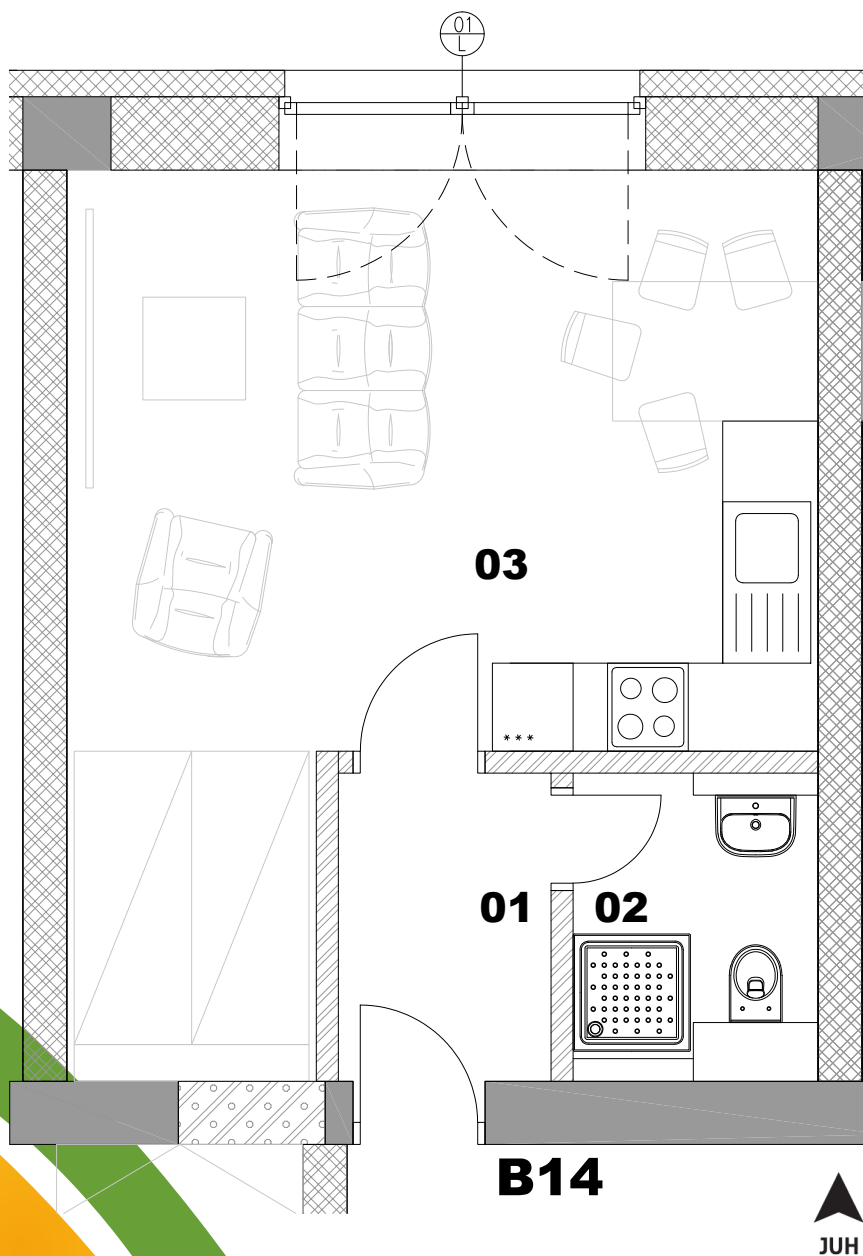

ZELENÝ HÁJ

BÝVANIE NA ZLATOM POTOKU

B14

1 - izbový byt
Bytový dom Margaréta

Byt B14

1 - izbový byt

2. nadzemné podlažie

Byt B14

1 - izbový byt

Účel miestnosti	Plocha v m ²
Vstup - zádverie	3 m ²
Kúpeľňa	2,9 m ²
Obytná časť - obývacia izba, kuchynka	25,9 m ²
Spolu úžitková plocha	31,8 m²
Pivničná kobka	3,3 m ²
Spolu	35,1 m²

94,335 €