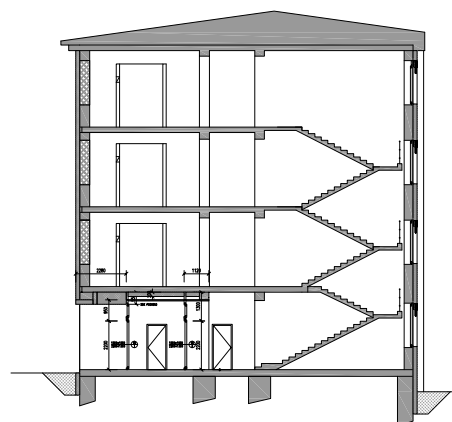

REZ A-A

**Východný
a západný
pôdorys**