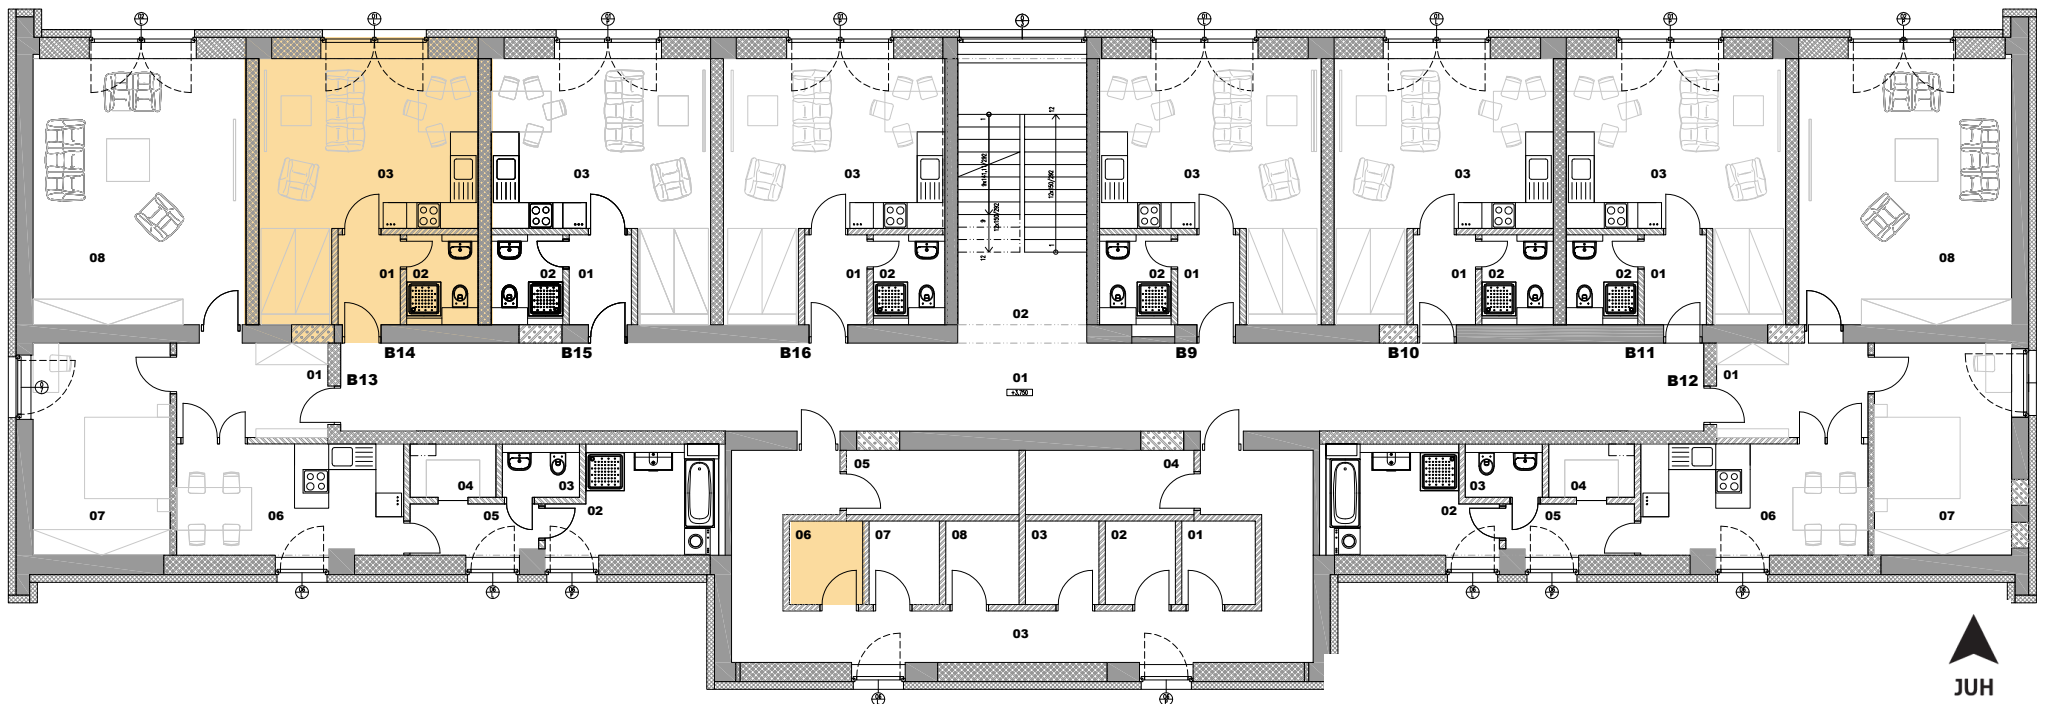

ZELENÝ HÁJ

BÝVANIE NA ZLATOM POTOKU

B14

1 - izbový byt
Bytový dom Margaréta

Byt B14

1 - izbový byt

2. nadzemné podlažie

Byt B14

1 - izbový byt

Účel miestnosti	Plocha v m ²
Vstup - zádverie	3 m ²
Kúpeľňa	2,9 m ²
Obytná časť - obývacia izba, kuchynka	25,9 m ²
Spolu úžitková plocha	31,8 m²
Pivničná kobka	3,3 m ²
Spolu	35,1 m²

94,335 €

s DPH vrátane štandardu

Parkovacie miesta

Cena parkovacieho miesta je **6 000 €** s DPH

Spoločné priestory

Účel miestnosti	Plocha v m ²
Chodba	65,2 m ²
Schodiskový priestor	20,3 m ²
Chodba pre kobky bytov B9-B16	29,4 m ²
Spolu úžitková plocha	114,9 m²