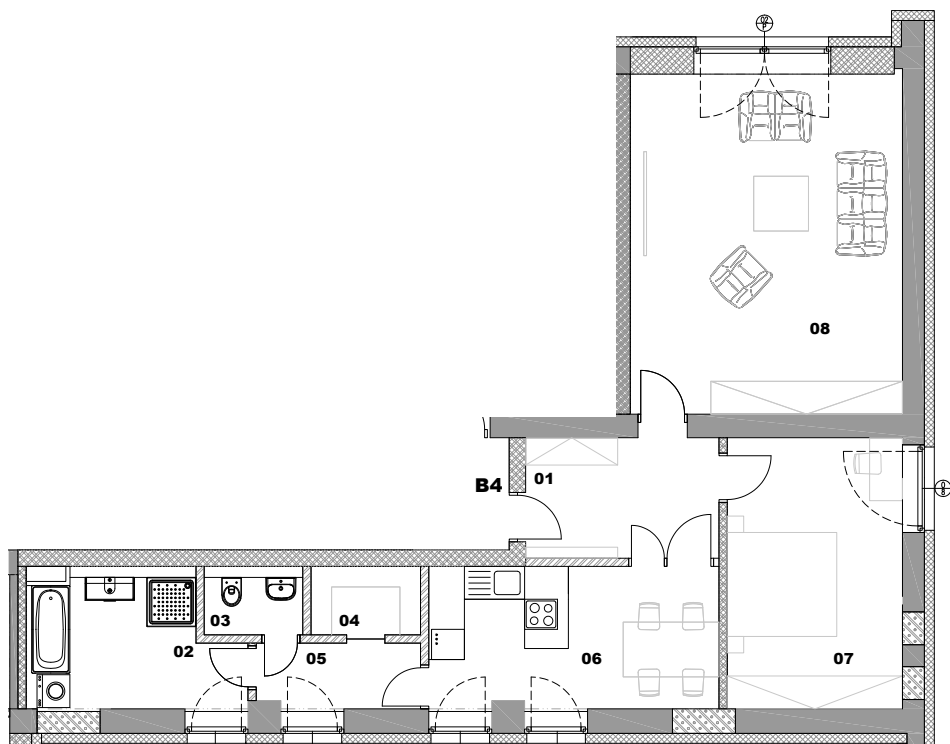

ZELENÝ HÁJ

BÝVANIE NA ZLATOM POTOKU

B4

2 - izbový byt
Bytový dom Margaréta

Byt B4

2 - izbový byt

1. nadzemné podlažie

Byt B4

2 - izbový byt

Účel miestnosti

Plocha v m²

Vstup - zádverie

7,8 m²

Kúpeľňa

8,5 m²

WC

1,9 m²

Šatník

2,5 m²

Chodba

3,5 m²

Kuchyňa, jedáleň

13,8 m²

Spálňa