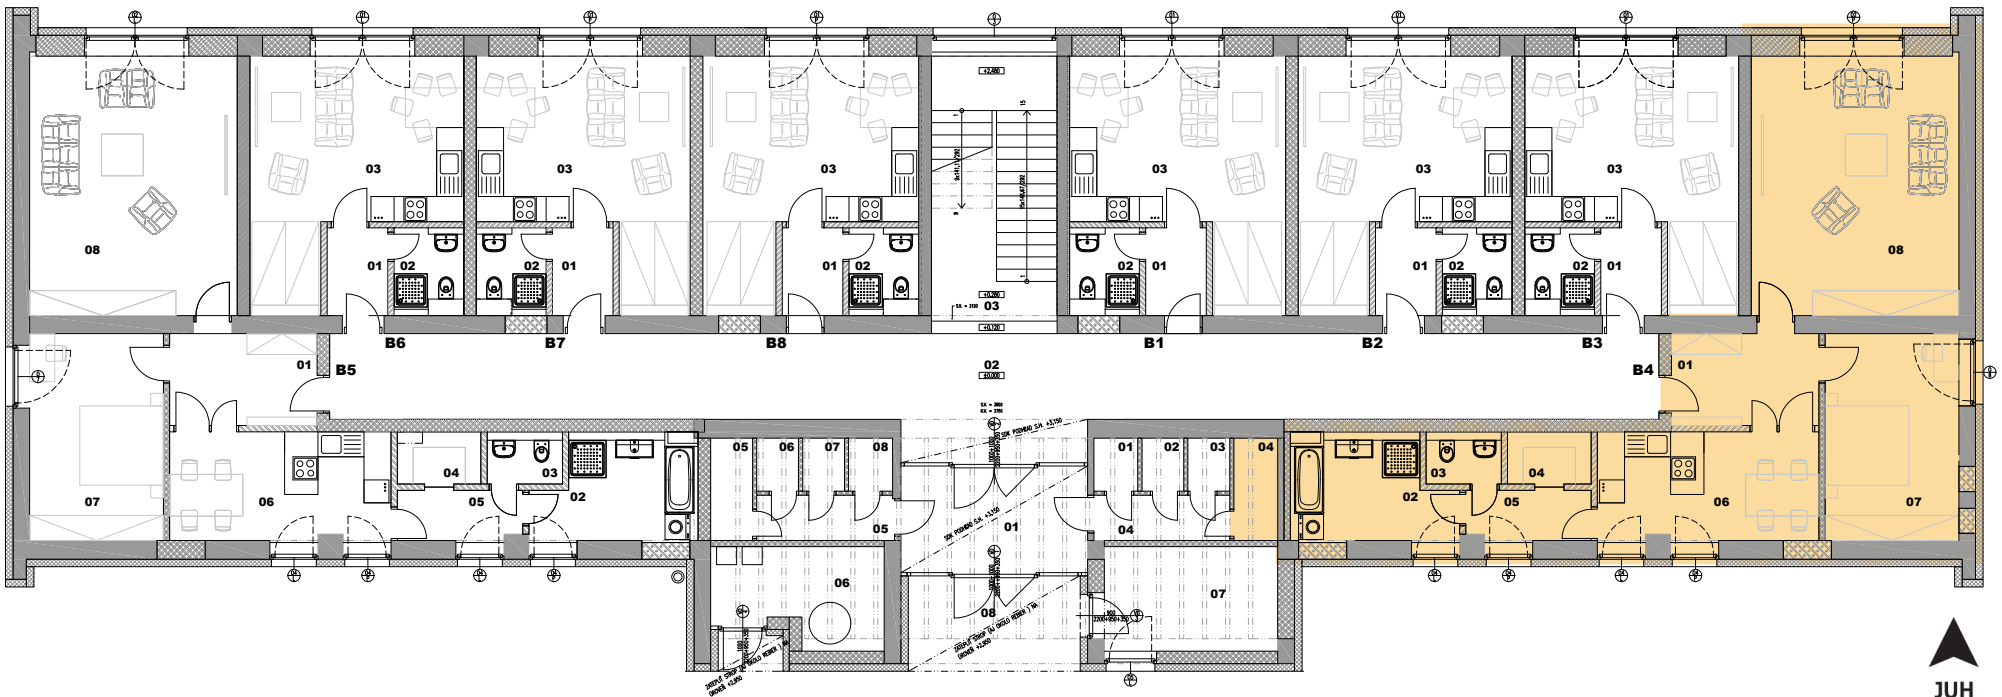

ZELENÝ HÁJ

BÝVANIE NA ZLATOM POTOKU

B4

2 - izbový byt
Bytový dom Margaréta

Byt B4

2 - izbový byt

1. nadzemné podlažie

Byt B4

2 - izbový byt

Účel miestnosti

Plocha v m²

Vstup - zádverie

7,8 m²

Kúpeľňa

8,5 m²

WC

1,9 m²

Šatník

2,5 m²

Chodba

3,5 m²

Kuchyňa, jedáleň

13,8 m²

Spálňa

15,8 m²

Obývacia izba

32,9 m²

Spolu úžitková plocha

86,7 m²

Pivničná kobka

2,6 m²

Spolu