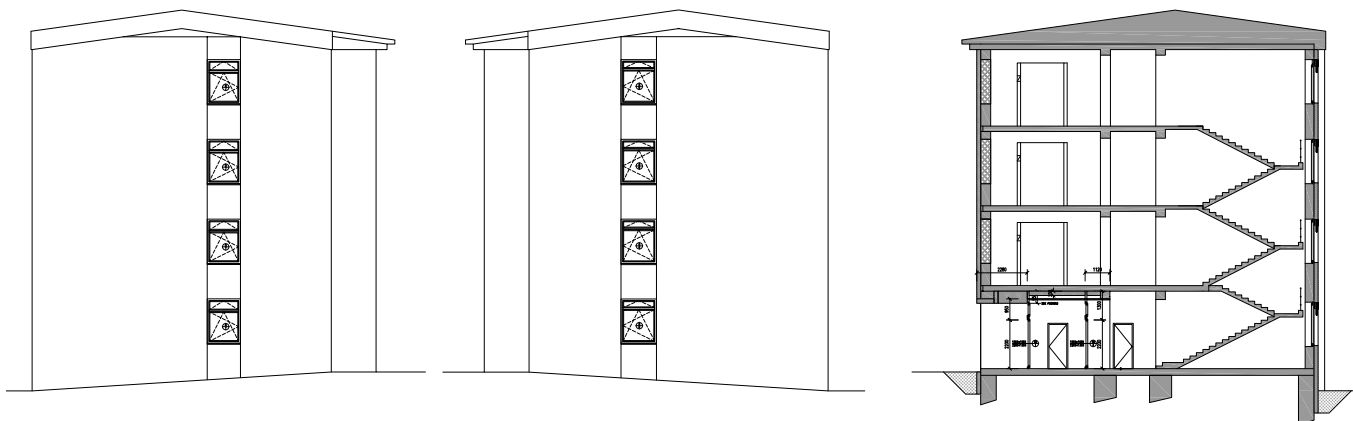

Pivničné kobky

Účel miestnosti	Plocha v m ²
Kobka byt B1	1,3 m ²
Kobka byt B2	1,3 m ²
Kobka byt B3	1,3 m ²
Kobka byt B4	2,6 m ²
Kobka byt B5	2,5 m ²
Kobka byt B6	1,3 m ²
Kobka byt B7	1,3 m ²
Kobka byt B8	1,3 m ²
Spolu úžitková plocha	12,8 m²

Severný pôdorys

Južný pôdorys

VÝCHODNÝ POHLAD

ZÁPADNÝ POHLAD

REZ A-A

**Východný
a západný
pôdorys**

ŠTANDARD

Laminátová podlaha Quickstep Impressive